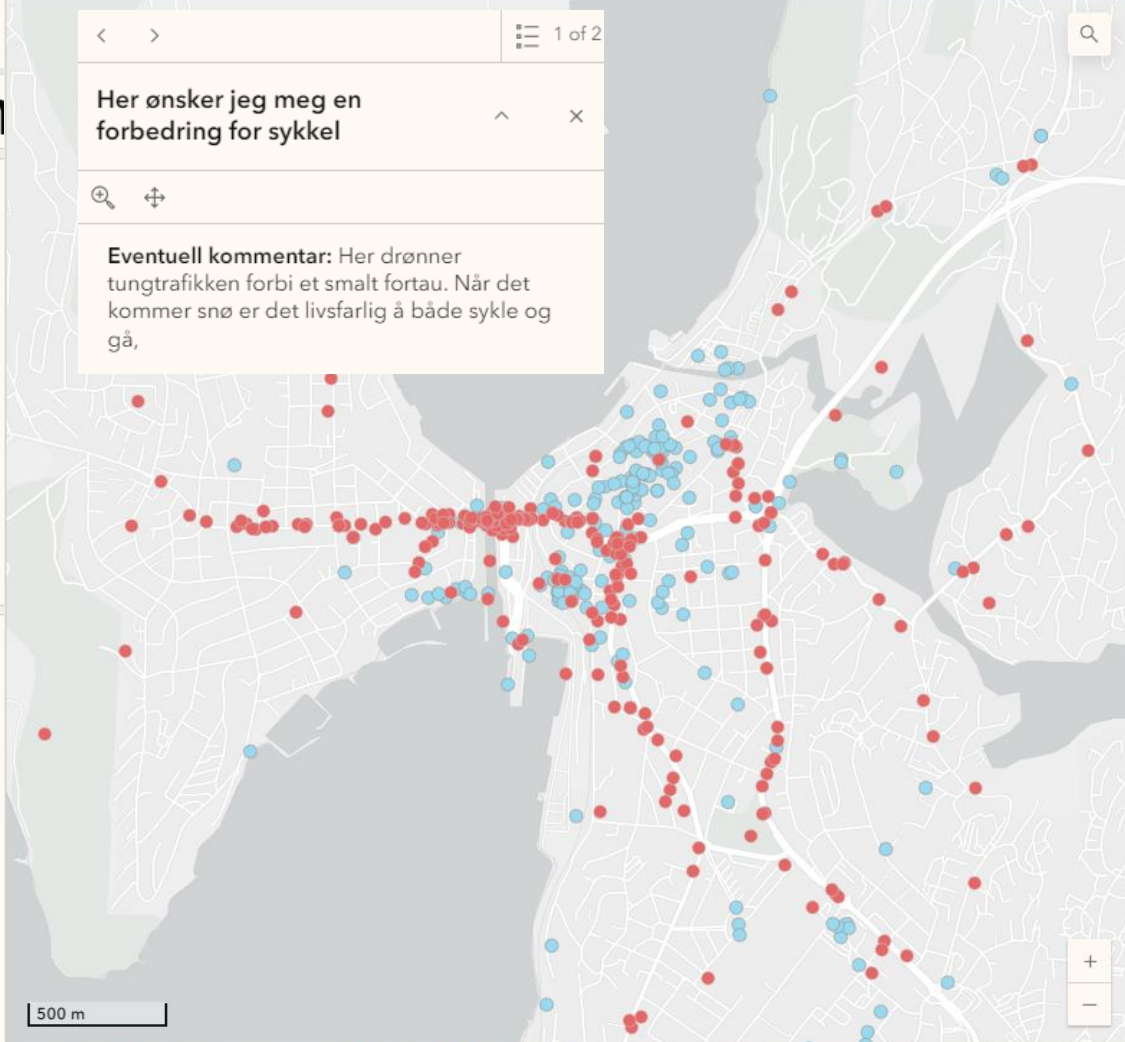

8500 syklister
59 kommuner

Moss
56
av 59

Sammenlagt score

Totalscore

Byer rangert

- erg
- Eiker
- snes
- svinger
- g
- rike
- js
- sø
- efjord
- efjord
- esla
- and
- le
- borg
- lv
- Østfold
- a
- y
- nd

Åpne kartet